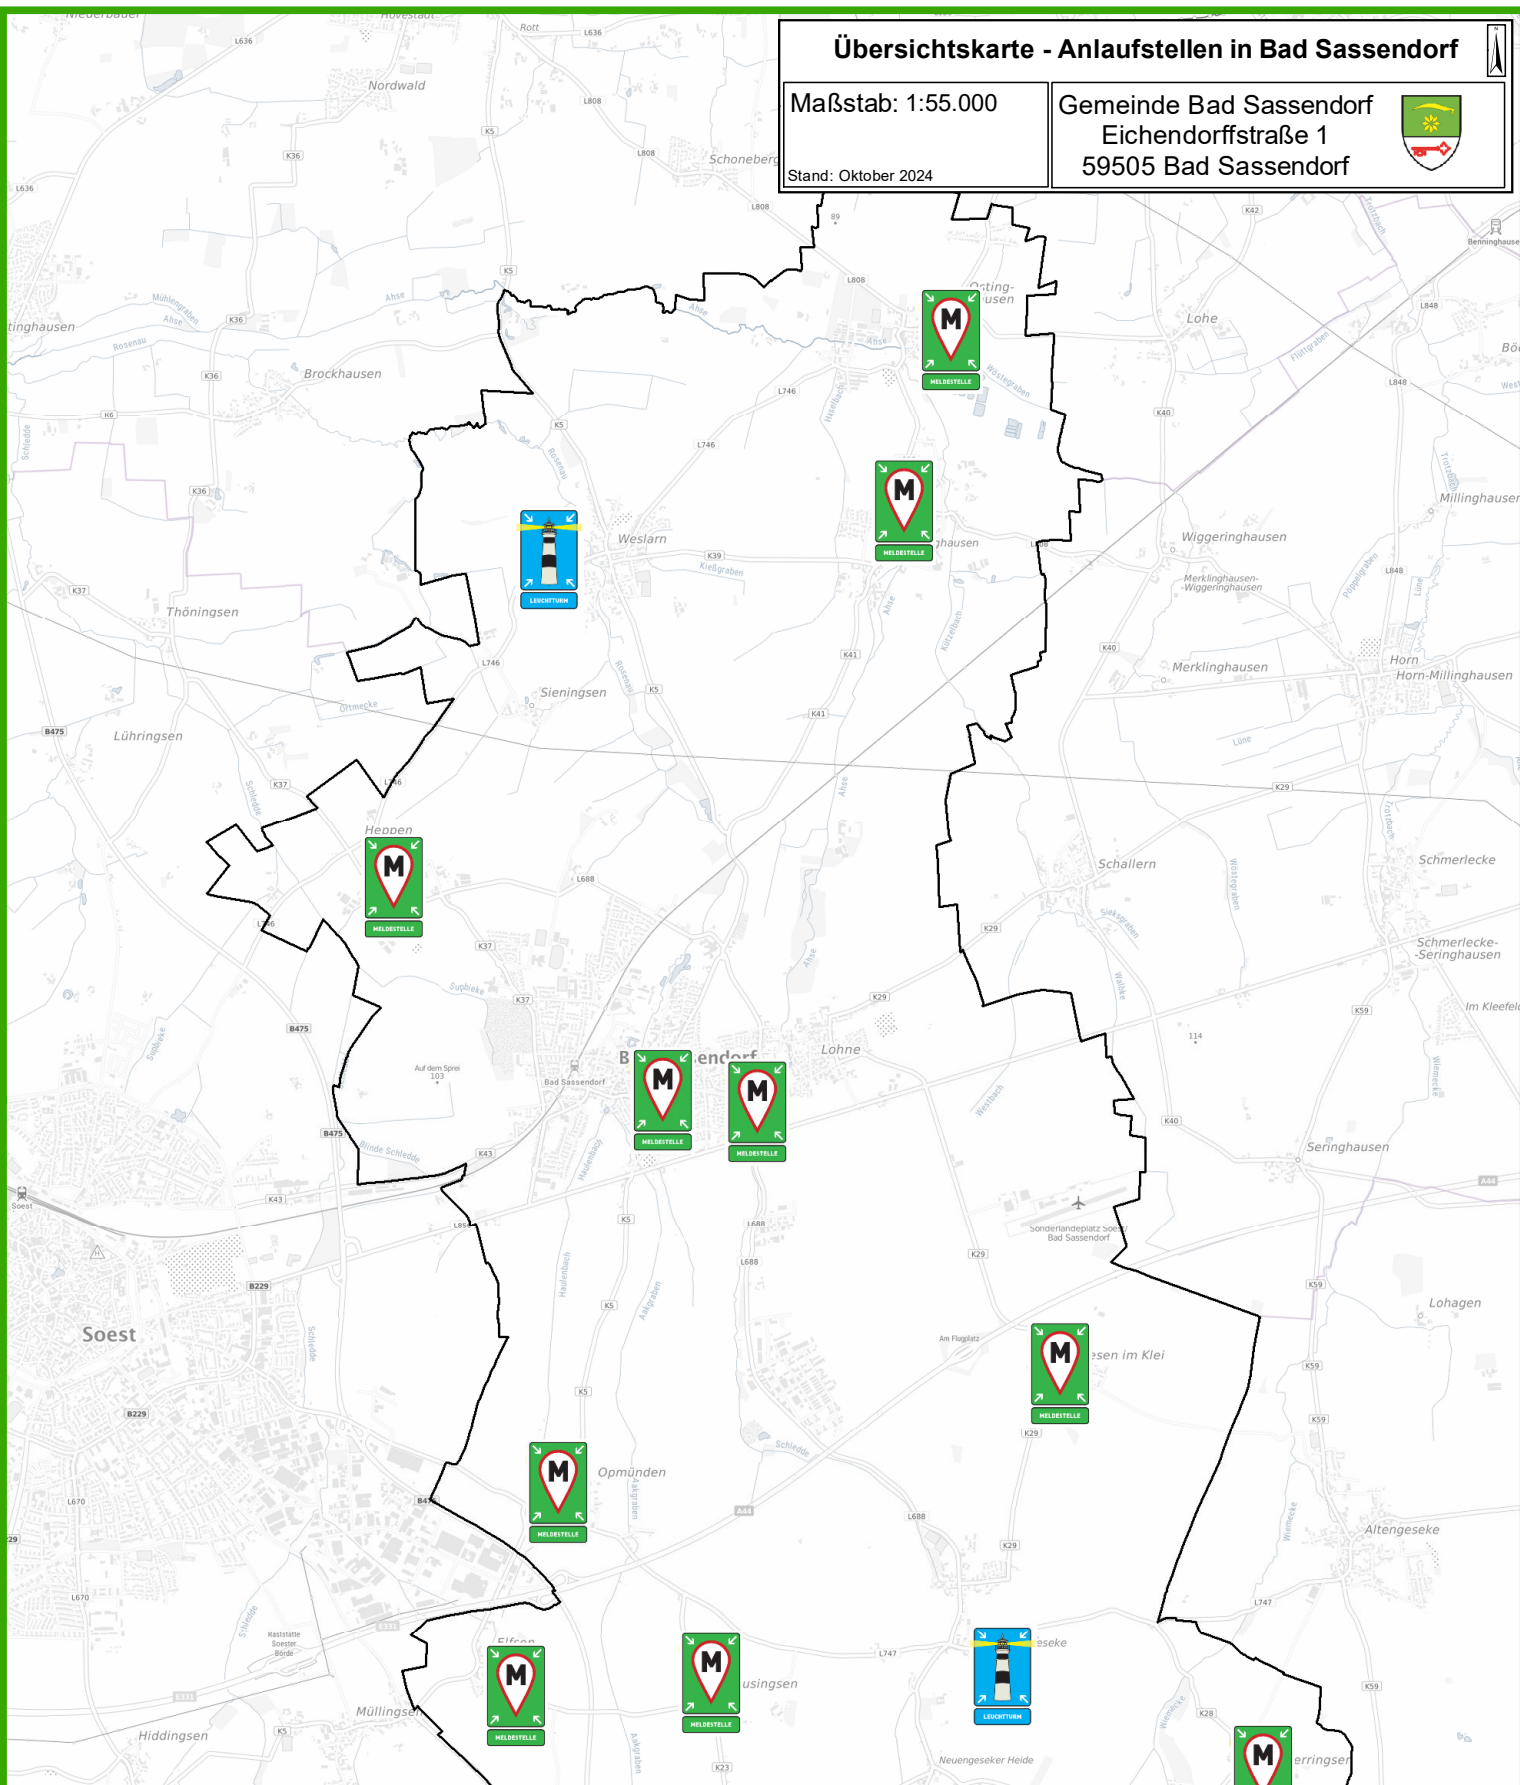

# Übersichtskarte - Anlaufstellen in Bad Sassendorf

Maßstab: 1:55.000

Gemeinde Bad Sassendorf  
Eichendorffstraße 1  
59505 Bad Sassendorf

Stand: Oktober 2024

Leuchtturm	FWGH Neungeseke	Lehmweg 5, 59505 Weslarn
Leuchtturm	FWGH Weslarn	Am Baisenpoth 2, 59505 Neungeseke
Meldestelle	Rathaus	Eichendorffstraße 1, 59505 Bad Sassendorf
Meldestelle	Jugendraum Bettinghausen	Lange Straße, 59505 Bettinghausen
Meldestelle	Feuerwehrgerätehaus Elfsen	Am Kirchhof, 59505 Beusingsen
Meldestelle	Feuerwehrgerätehaus Enkesen im Klei	Elfser Straße 22, 59505 Elfsen
Meldestelle	Feuerwehrgerätehaus Heppen	Breiteweg 4, 59505 Enkesen im Klei
Meldestelle	Öffentliches Wohnzimmer Beusingsen	Hepper Straße 11, 59505 Heppen
Meldestelle	Dorfgemeinschaftshaus Herringsen	Herringser Höfe, 59505 Herringsen
Meldestelle	Schützenhalle Lohne	Hellweg 16, 59505 Lohne
Meldestelle	Feuerwehrgerätehaus Opmünden	Auf den Höfen 7, 59505 Opmünden
Meldestelle	Bürgerhaus Ostinghausen	Schulstraße 2b, 59505 Ostinghausen