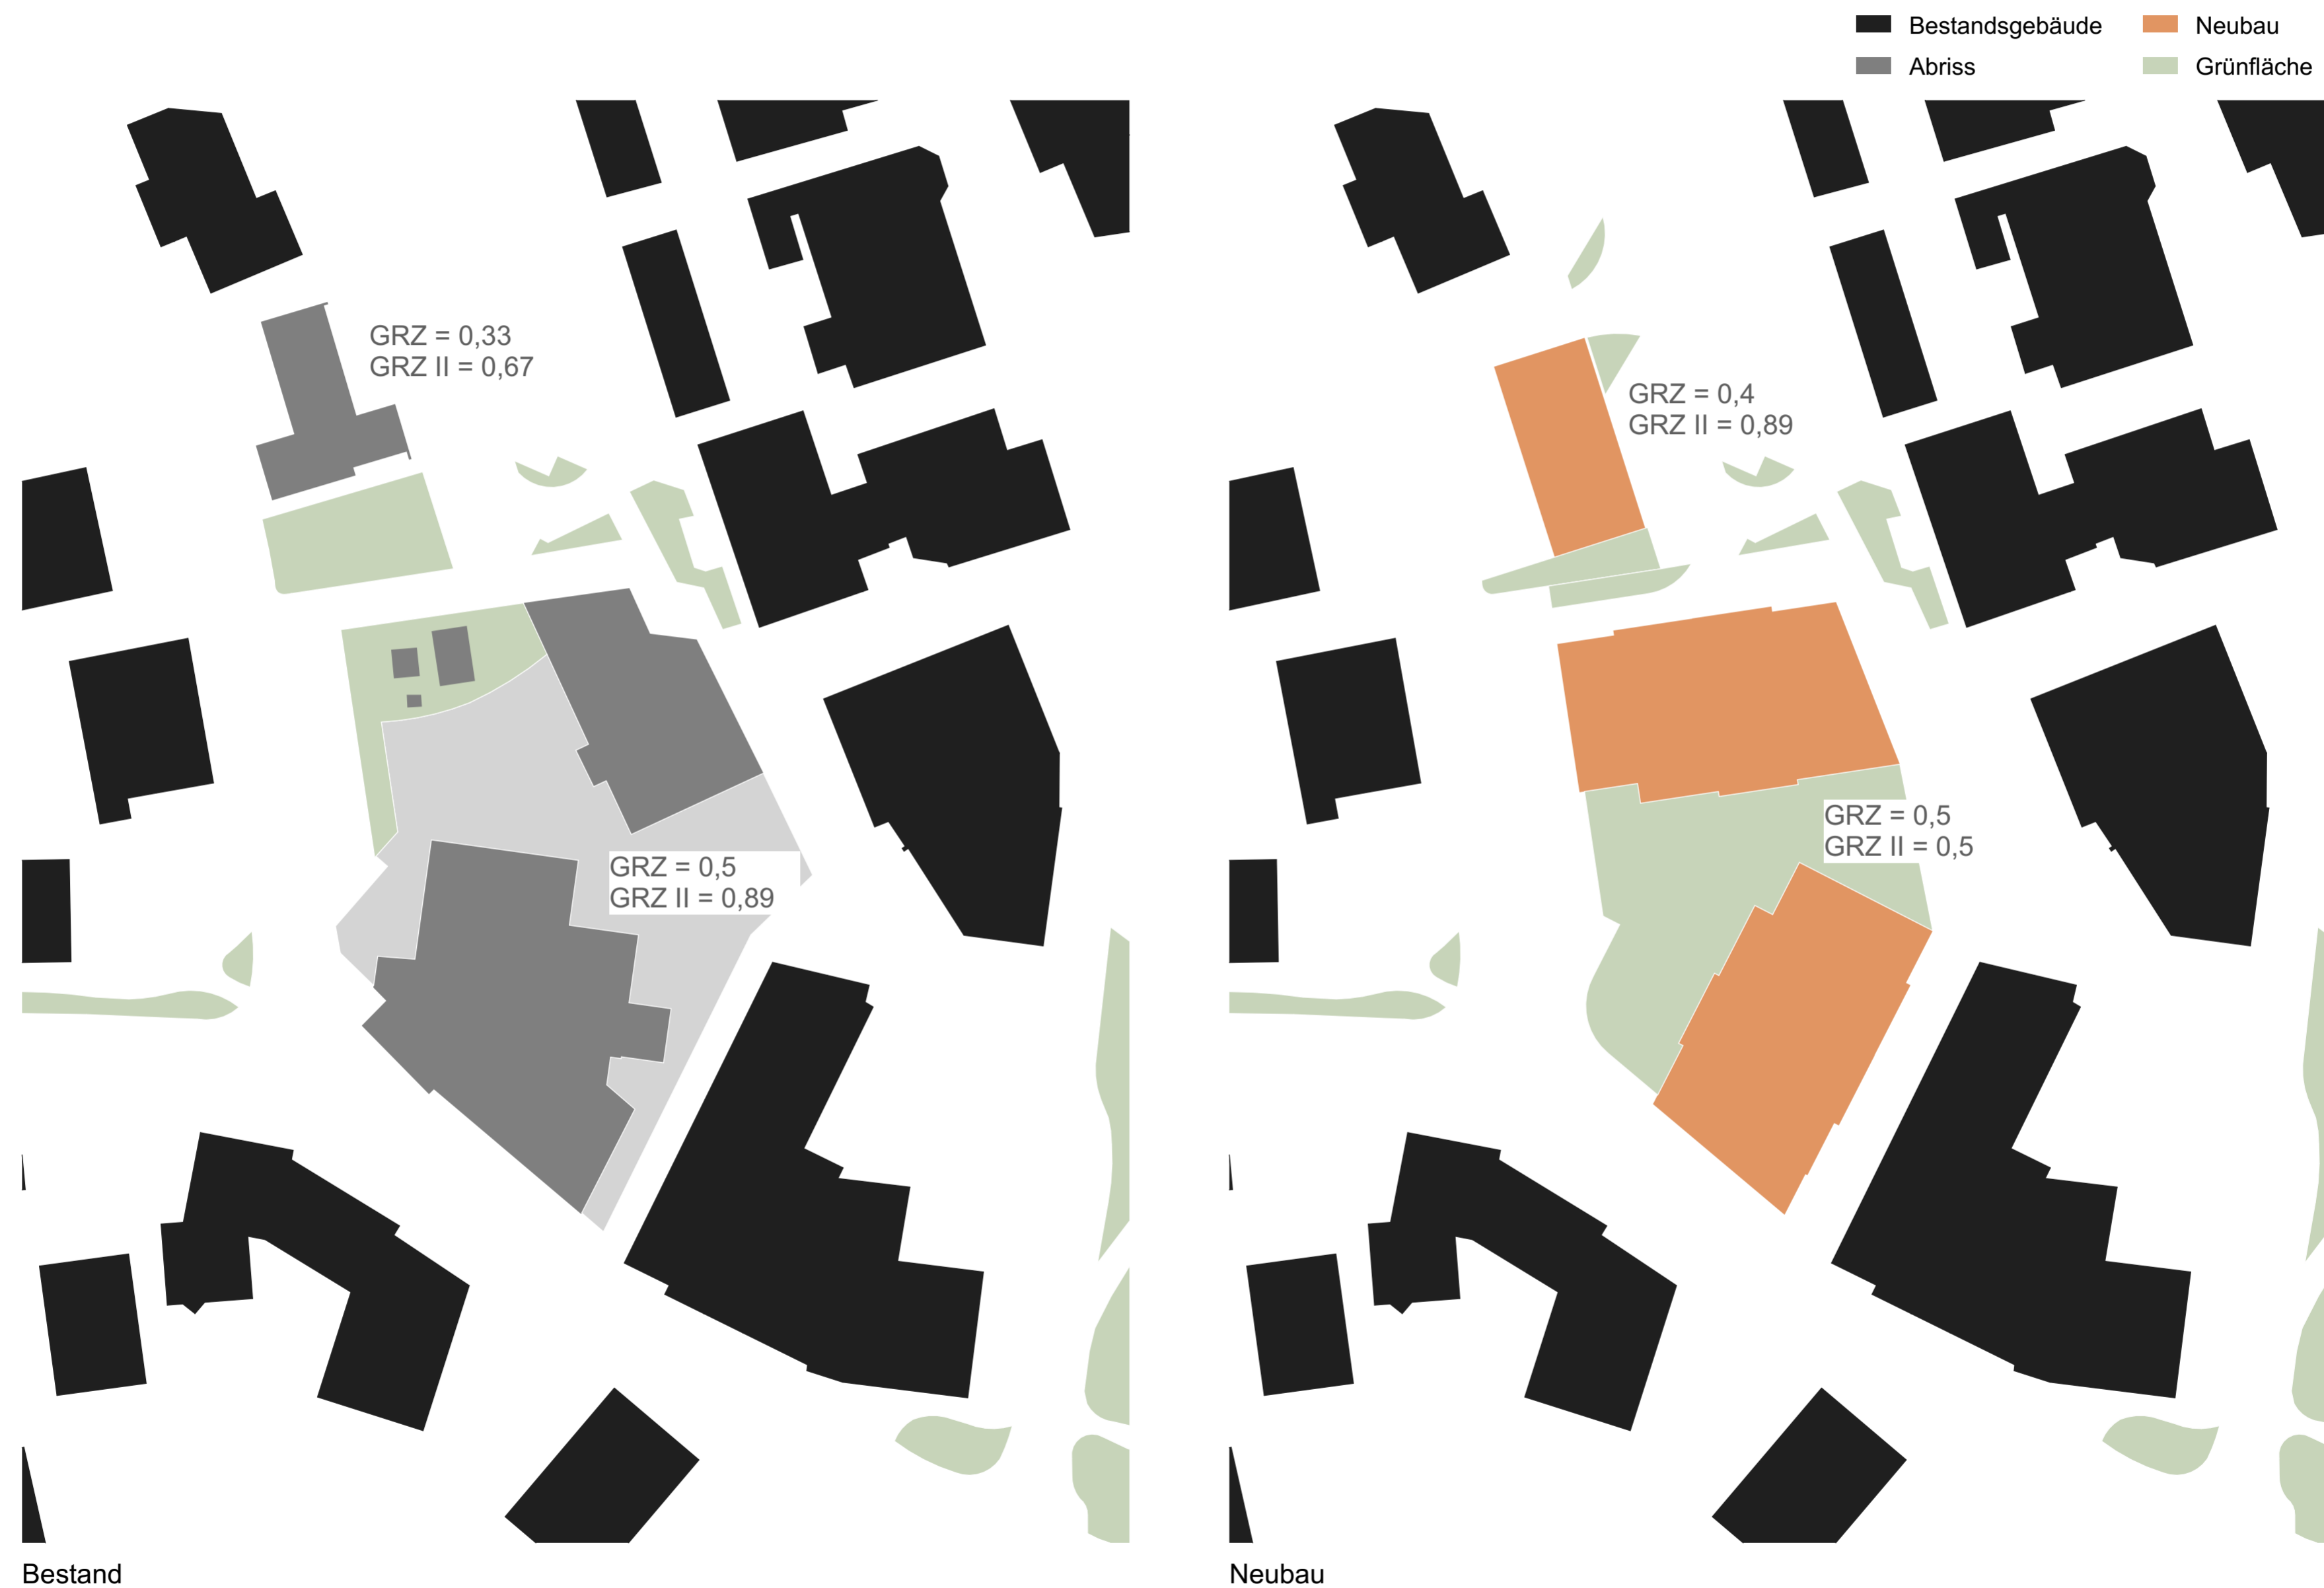

NEUBAU MEHRFAMILIENHÄUSER

BAHNHOFSTRASSE - WASSERSTRASSE
BAD SASSENDORF

Lageplan

- Zufuß
- - - - - Fahrrad
- Auto

Gebäude 3

Gebäude 1+2

Gebäude 2

Gebäude 1

Gebäude 3

Gebäude 2

Gebäude 1

Gebäude 1

Gebäude 1

Gebäude 2